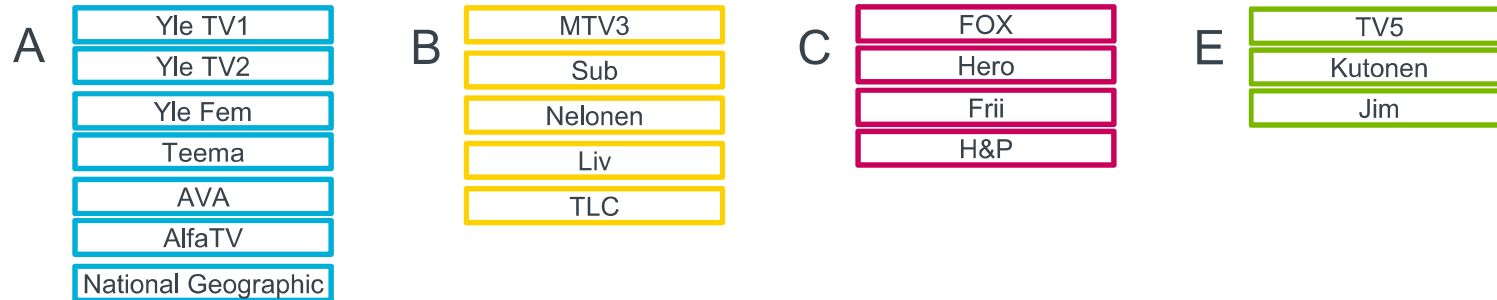

Toimilupahakemusten mukainen kanavanippujaottelu

Vain FTA-kanavat (ohjelmistoimilupahakemusten mukaan)

Nykyinen tilanne

Toimilupahakemusten mukainen tilanne 17.5.2017 alkaen

Uusi palvelu